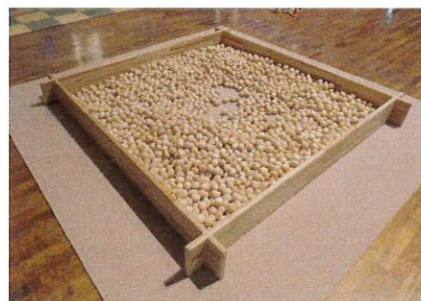

⑰組立クーゲルバーン

⑱ひつつきむしの木 (大)

⑲大工さん

⑳木のたまご

㉑木のプール (枠のみ)

㉒木のプール (小) (枠のみ)

㉓TEETH

# 木のおもちゃ一覧

③⑩ユニバーサルゲームおけだま

③⑪ROPPOU

③⑫もくロック

③⑬もくロック 大

③⑭ジャンボジャンピングカートレイン

③⑮はぐるまぐるぐる

③⑯H-CUBE